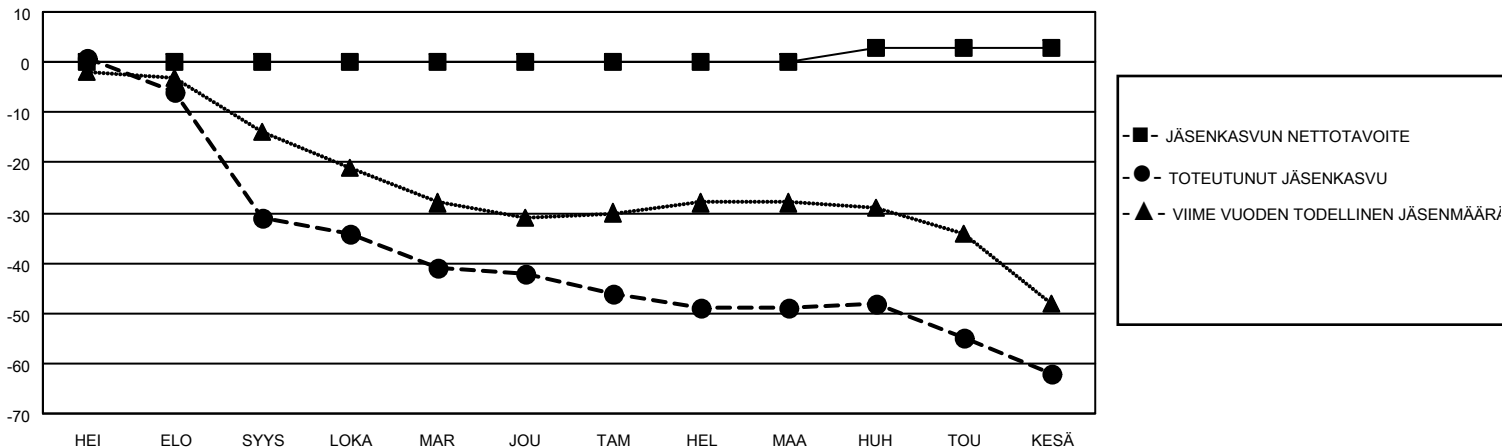

MONTHLY MEMBERSHIP PROGRESS REPORT

SIJAINTI FINLAND

District 107 O

Results as of: 6/30/2022

Klubit				jäsentä			
TULOKSET 2021-2022				TULOKSET 2021-2022			
NELJÄNNES	UUDEN KLUBIN TAVOITE	UUDET KLUBIT	LOPETETUT KLUBIT	NELJÄNNES	JÄSENKASVUN NETTOTAVOITE	TOTEUTUNUT JÄSENKASVU	POISTETUT JÄSENET (mukaan lukien siirrot)
HEI/ELO/SYYS	0	0	2	HEI/ELO/SYYS	0	7	36
LOKA/MAR/JOU	0	0	0	LOKA/MAR/JOU	0	10	21
TAM/HEL/MAA	0	0	0	TAM/HEL/MAA	0	10	17
HUH/TOU/KESÄ	1	0	0	HUH/TOU/KESÄ	3	14	26

TAVOITTEET JA UUDET KLUBIT, KUMULATIIVINEN

TAVOITTEET JA JÄSENET, KUMULATIIVINEN

LAKKAUTETUT KLUBIT: 2

ERONNEET JÄSENET

KUOLLUT	14
KLUBI LAKKAUTETTU	18
MUU	68
YHTEENSÄ	100

23 CLUBS OF 54 LISÄNNYT YHDEN TAI USEAMMAN UUTTA JÄSENTÄ